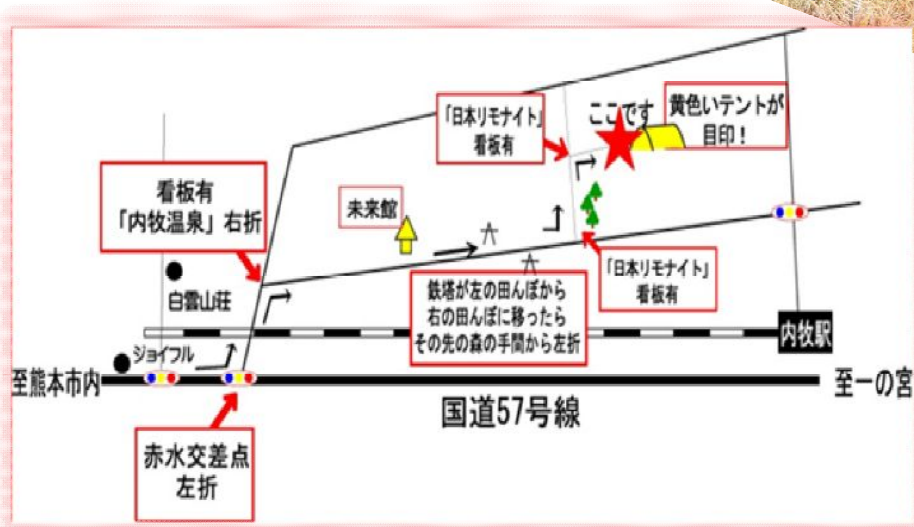

農業生産法人 阿蘇デザインファーム 行

No	氏名	性別	年齢	住所	電話番号	Mailアドレス
1						
2						
3						
4						

問い合わせ先：株式会社日本リモナイト農業部門 阿蘇デザインファーム
 TEL 0967-23-6465 山本まで
 メールアドレス yamamoto@limonic.co.jp

主催 農業生産法人 阿蘇デザインファーム
 共催 阿蘇ジオパーク推進協議会
 NPO法人ヒューマン・ライフ・スクール
 株式会社日本リモナイト
 一般財団法人熊本学校

開催場所地図

阿蘇市狩尾289番地