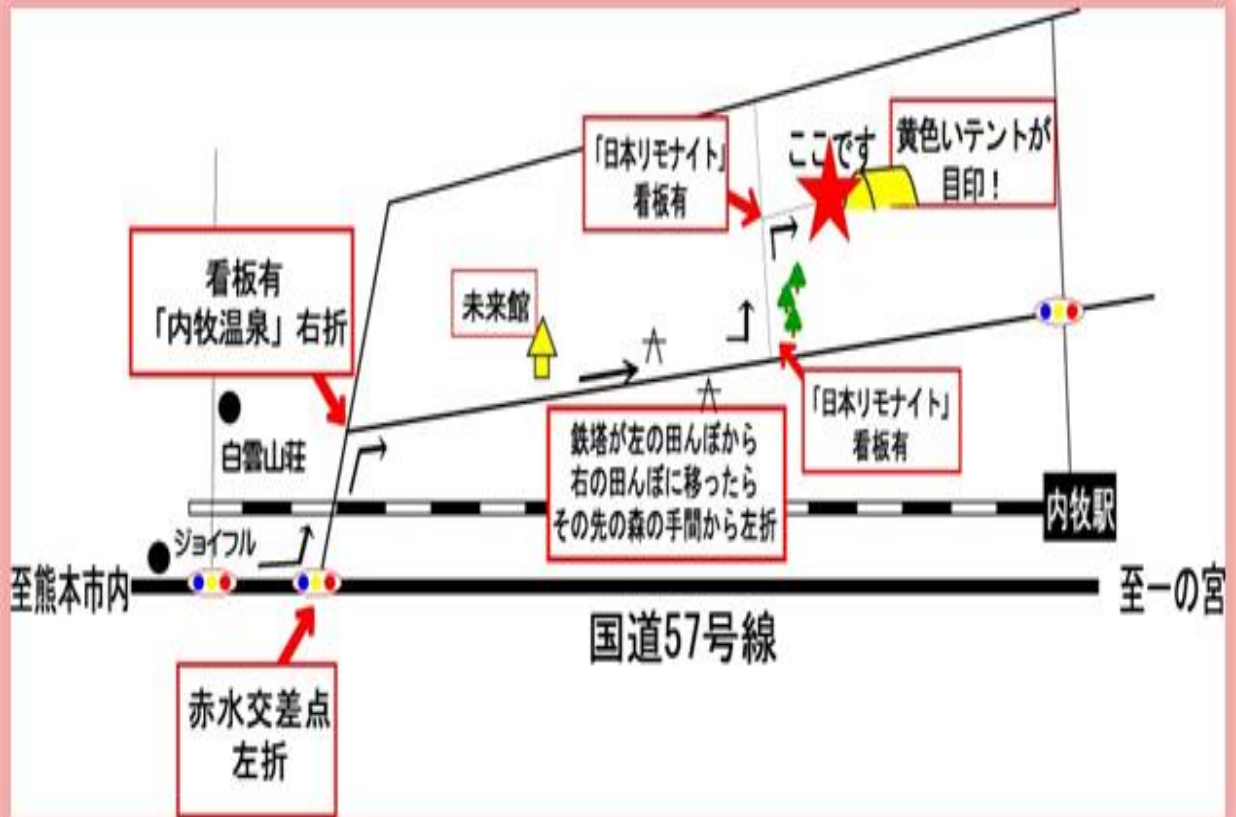

- 9:30 受付開始
- 10:00 挨拶・イベント内容説明・ジオサイト説明
- 10:30 田んぼへ移動し田植え開始
- ↳
- 12:00 終了後昼食会場へ移動、着替え、準備等
- 12:30 昼食開始
- ↳ BBQ(あか牛の丸焼き、竹バームクーヘン)
- 15:00 解散予定

FAX申込(0967-23-6467)

氏名 _____

住所 _____

連絡先 _____

Mail _____

参加人数 大人 人 小学生以上 人 小学生未満 人