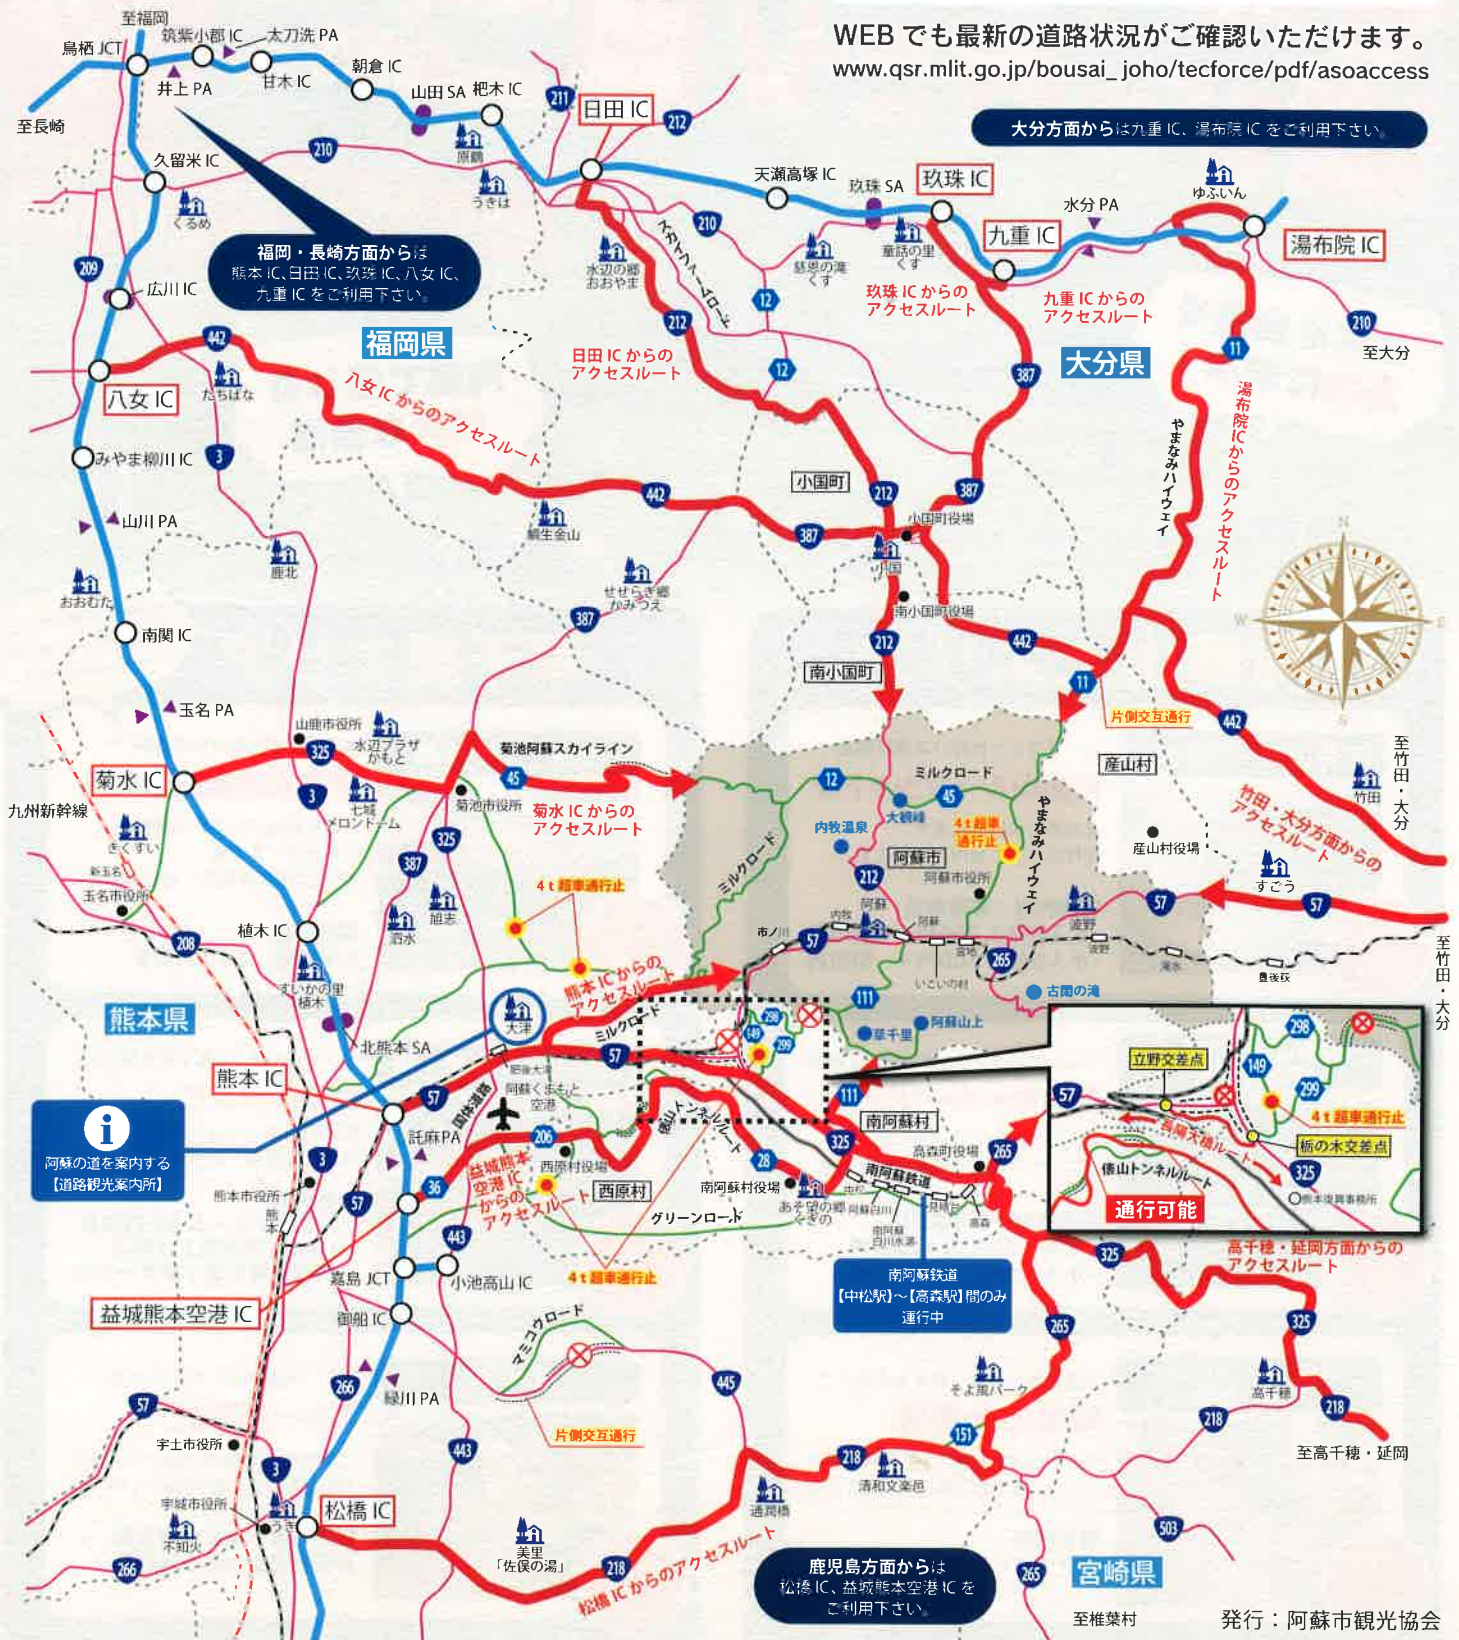

特典内容：運賃割引
・大人往復 1,200円→1,100円
・小人往復 600円→500円

お得
No.1

阿蘇山ロープウェー 阿蘇山西駅

プロジェクションマッピングで火口探検

阿蘇スーパーリング

巨大ジオラマで活火山への
スリリング探検を疑似体験できる

特典内容：入場割引
・大人 500円→200円
・小人 250円→100円

お得
No.2

阿蘇火山博物館 TEL:0967-34-2111

Email:info@asomuse.jp

春の阿蘇山上へ遊びに行こう!

SPRING SUMMIT CAMPAIGN!

阿蘇市アクセスルートマップ

阿蘇市への通行可能なアクセスルートをご紹介します。目的地に合わせてご利用ください。平成30年1月25日(木)現在

- 主要アクセスルート
- 高速道路
- 国道
- その他
- 市役所 町村役場
- 🏠 道の駅
- ⊗ 通行止め区間
- ⊗ JR 不通区間
- 🚆 南阿蘇鉄道 不通区間

WEBでも最新の道路状況がご確認いただけます。
www.qsr.mlit.go.jp/bousai_joho/tecforce/pdf/asoaccess

i 阿蘇の道を案内する【道路観光案内所】

南阿蘇鉄道【中松駅】～【高森駅】間のみ運行中

立野交差点
橋の木交差点
通行可能

United Nations Educational, Scientific and Cultural Organization