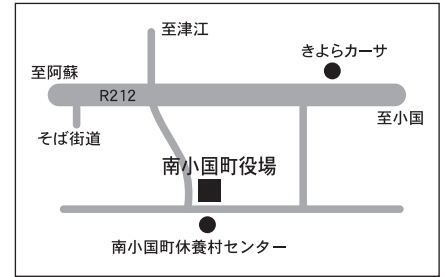

午前9時～12時 熊本県阿蘇総合庁舎集合

講師 元京都大学火山研究センター助教授 須藤靖明氏

米塚

主催 阿蘇ジオパーク推進協議会 事務局 財団法人 阿蘇地域振興デザインセンター
TEL 0967-22-4801 FAX 0967-22-4802 E-mail info@asodc.or.jp <http://www.aso-geopark.jp>

阿蘇ジオパークシンポジウム集合場所アクセス

小国郷エリア

平成22年11月6日(土)
午前9時～12時 南小国町役場

南阿蘇エリア

平成22年11月20日(土)
午前9時～12時 南阿蘇村久木野庁舎

中阿蘇エリア

平成22年11月27日(土)
午前9時～12時 熊本県阿蘇総合庁舎

阿蘇ジオパークシンポジウム参加申込書

(財)阿蘇地域振興デザインセンター宛 FAX番号 0967-22-4802

氏名	所属及び住所など	電話番号	会場名
記入例 阿蘇太郎	阿蘇市〇〇〇1-2-3	0967-00-0000	中阿蘇