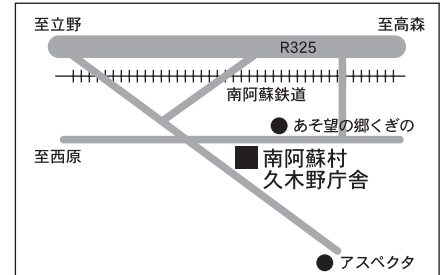

午前9時～12時 熊本県阿蘇総合庁舎集合

講師 元京都大学火山研究センター助教授 須藤靖明氏

米塚

主催 阿蘇ジオパーク推進協議会 事務局 財団法人 阿蘇地域振興デザインセンター
TEL 0967-22-4801 FAX 0967-22-4802 E-mail info@asodc.or.jp <http://www.aso-geopark.jp>

阿蘇ジオパークシンポジウム集合場所アクセス

小国郷エリア

平成22年11月6日(土)
午前9時～12時 南小国町役場

南阿蘇エリア

平成22年11月20日(土)
午前9時～12時 南阿蘇村久木野庁舎

中阿蘇エリア

平成22年11月27日(土)
午前9時～12時 熊本県阿蘇総合庁舎

阿蘇ジオパークシンポジウム参加申込書

(財)阿蘇地域振興デザインセンター宛 FAX番号 0967-22-4802

氏名	所属及び住所など	電話番号	会場名
記入例 阿蘇太郎	阿蘇市〇〇〇1-2-3	0967-00-0000	中阿蘇