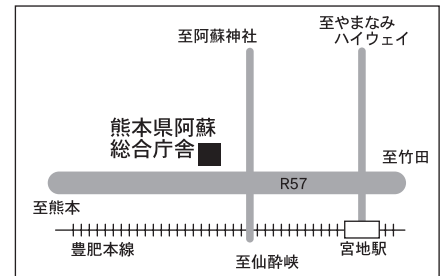

午前9時～12時 熊本県阿蘇総合庁舎集合

講師 元京都大学火山研究センター助教授 須藤靖明氏

米塚

主催 阿蘇ジオパーク推進協議会 事務局 財団法人 阿蘇地域振興デザインセンター
TEL 0967-22-4801 FAX 0967-22-4802 E-mail info@asodc.or.jp <http://www.aso-geopark.jp>

阿蘇ジオパークシンポジウム集合場所アクセス

小国郷エリア

平成22年11月6日(土)
午前9時～12時 南小国町役場

南阿蘇エリア

平成22年11月20日(土)
午前9時～12時 南阿蘇村久木野庁舎

中阿蘇エリア

平成22年11月27日(土)
午前9時～12時 熊本県阿蘇総合庁舎

阿蘇ジオパークシンポジウム参加申込書

(財)阿蘇地域振興デザインセンター宛 FAX番号 0967-22-4802

氏名	所属及び住所など	電話番号	会場名
記入例 阿蘇太郎	阿蘇市〇〇〇1-2-3	0967-00-0000	中阿蘇